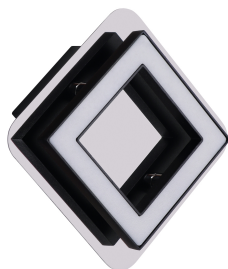

ИНФОРМАЦИОННАЯ КАРТОЧКА ПРОДУКТА

Возможность замены источников света и/или пускорегулирующей аппаратуры без необратимого повреждения изделия

ОСНОВНАЯ ИНФОРМАЦИЯ

Название продукта:	LIPSK LED 1D NW
Индекс Ideus:	03134
Штрих-код EAN:	5901477331343
Цвет :	хром/черный
Материал:	нержавеющая сталь, пластик
Высота:	58 mm
Ширина:	120 mm
Глубина:	120 mm
Упаковка коробки:	24 шт.

PRODUCT PARAMETERS

Питание:	230V 50Hz
Мощность:	5 W
Предлагаемый источник света:	SMD LED, в комплекте
	несменный источник света
	не используйте с диммером
Световой поток светильника:	300 lm
Цвет света:	нейтральный белый
Угол распределения света:	120°
Срок годности L70B50 в ч:	35 000 h
Направление света в изделии можно регулировать:	нет
Световой поток источника света для эталонной цветовой температуры:	1 x 520 lm
Температура цвета:	4200 K
Коэффициент цветопередачи Ra:	84
Класс защиты от поражения электрическим током:	1
:	IP20
	для применения внутри
CE	Декларация о соответствии