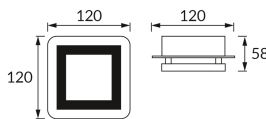

ИНФОРМАЦИОННАЯ КАРТОЧКА ПРОДУКТА

Возможность замены источников света и/или пускорегулирующей аппаратуры без необратимого повреждения изделия

ОСНОВНАЯ ИНФОРМАЦИЯ

Название продукта:	LIPSK LED 1D NW
Индекс Ideus:	03134
Штрих-код EAN:	5901477331343
Цвет :	хром/черный
Материал:	нержавеющая сталь, пластик
Высота:	58 mm
Ширина:	120 mm
Глубина:	120 mm
Упаковка коробки:	24 шт.

PRODUCT PARAMETERS

Питание:	230V 50Hz
Мощность:	5 W
Предлагаемый источник света:	SMD LED, в комплекте
	несменный источник света
	не используйте с диммером
Световой поток светильника:	300 lm
Цвет света:	нейтральный белый
Угол распределения света:	120°
Срок годности L70B50 в ч:	35 000 h
Направление света в изделии можно регулировать:	нет
Световой поток источника света для эталонной цветовой температуры:	1 x 520 lm
Температура цвета:	4200 K
Коэффициент цветопередачи Ra:	84
Класс защиты от поражения электрическим током:	1
:	IP20
	для применения внутри
CE	Декларация о соответствии