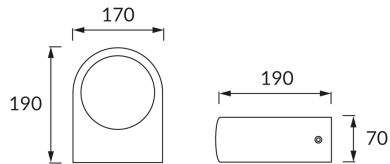

## ІНФОРМАЦІЙНА КАРТКА ТОВАРУ

### ОСНОВНА ІНФОРМАЦІЯ

Назва продукту:	<b>LIMO E27 DARK GREY</b>
Індекс Ideus:	<b>03133</b>
EAN штрих-код:	<b>5901477331336</b>
Колір :	<b>темно-сірий</b>
Матеріал:	<b>лиття з алюмінієвого сплаву, полікарбонат ПК</b>
Висота:	<b>70 mm</b>
Ширина:	<b>170 mm</b>
Глибина:	<b>190 mm</b>
Упаковка в коробці:	<b>16 шт.</b>

### ПАРАМЕТРИ ТОВАРУ

Живлення:	<b>220-240V 50/60Hz</b>
Потужність:	<b>max 60 W</b>
Цоколь:	<b>E27</b>
Спеціалізоване джерело світла:	<b>N/A</b>
	<b>Можливість заміни джерела світла</b>
У виробі реалізована можливість регулювання напрямку освітлення:	<b>ні</b>
Клас захисту від ушкодження струмом:	<b>1</b>
ступінь стійкості до проникнення твердих предметів і вологи:	<b>IP54</b>
	<b>для застосування зовні чи всередині</b>
CE	<b>Декларація про відповідність</b>