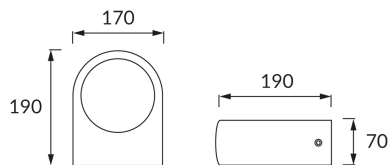

INFORMAČNÝ LIST VÝROBKU

ZÁKLADNÉ INFORMÁCIE

Názov produktu:	LIMO E27 DARK GREY
Ideus index:	03133
Čiarový kód EAN:	5901477331336
Farba :	Tmavo šedá
Materiál:	Odliatok z hliníkovej zliatiny, polykarbonát PC
Výška:	70 mm
Šírka:	170 mm
Hĺbka:	190 mm
Balenie krabica:	16 ks.

PARAMETRE VÝROBKU

Napájanie:	220-240V 50/60Hz
Výkon:	max 60 W
Pätica:	E27
Určený svetelný zdroj:	úsporná žiarivka/LED
	Možnosť výmeny svetelného zdroja
Výrobok má možnosť nastavenia smeru svietenia:	Nie
Trieda ochrany pred úrazom elektrickým prúdom:	1
Stupeň ochrany poskytovaného pred vniknutím prachom, náhodným kontaktom a vodou:	IP54
	K vonkajšiemu alebo vnútornému použitiu
CE	Vyhlásenie o zhode