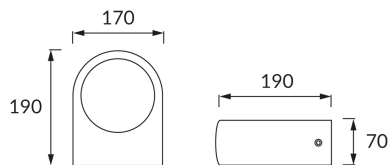

### ОСНОВНАЯ ИНФОРМАЦИЯ

Название продукта:	<b>LIMO E27 DARK GREY</b>
Индекс Ideus:	<b>03133</b>
Штрих-код EAN:	<b>5901477331336</b>
Цвет :	<b>темно-серый</b>
Материал:	<b>литье из алюминиевого сплава, поликарбонат ПК</b>
Высота:	<b>70 mm</b>
Ширина:	<b>170 mm</b>
Глубина:	<b>190 mm</b>
Упаковка коробки:	<b>16 шт.</b>