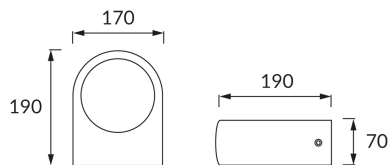

KARTA INFORMACYJNA PRODUKTU

INFORMACJE PODSTAWOWE

Nazwa produktu:	LIMO E27 DARK GREY
Indeks Ideus:	03133
Kod kreskowy EAN:	5901477331336
Kolor:	Ciemnoszary
Materiał:	Odlew stopu aluminium, poliwęglan PC
Wysokość:	70 mm
Szerokość:	170 mm
Głębokość:	190 mm
Opakowanie zbiorcze:	16 szt.

PARAMETRY PRODUKTU

Zasilanie:	220-240V 50/60Hz
Moc:	max 60 W
Rodzaj trzonka:	E27
Dedykowane źródło światła:	światłówka/LED
	Możliwość wymiany źródła światła
Możliwość regulacji kierunku świecenia:	Nie
Klasa ochrony przed porażeniem elektrycznym:	1
Stopień odporności na wnikanie ciał stałych i wilgoci:	IP54
	Do zastosowania na zewnątrz lub wewnątrz
CE	Deklaracja zgodności