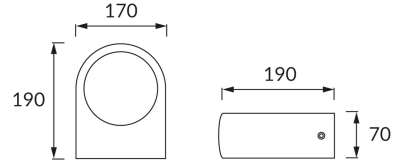

## INFORMACJE PODSTAWOWE

Nazwa produktu:	<b>LIMO E27 DARK GREY</b>
Indeks Ideus:	<b>03133</b>
Kod kreskowy EAN:	<b>5901477331336</b>
Kolor:	<b>Ciemnoszary</b>
Materiał:	<b>Odlew stopu aluminium, poliwęglan PC</b>
Wysokość:	<b>70 mm</b>
Szerokość:	<b>170 mm</b>
Głębokość:	<b>190 mm</b>
Opakowanie zbiorcze:	<b>16 szt.</b>