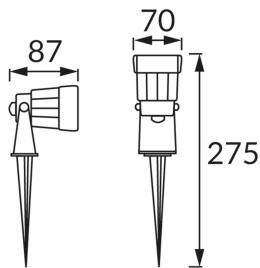

INFORMAČNÝ LIST VÝROBKU

Možnosť výmeny svetelných zdrojov a/alebo ovládacích zariadení bez trvalého poškodenia výrobku

ZÁKLADNÉ INFORMÁCIE

Názov produktu:	PLANT LED 5W BLACK NW
Ideus index:	03130
Čiarový kód EAN:	5901477331305
Farba :	čierna
Materiál:	Odliatok z hliníkovej zliatiny
Výška:	275 mm
Šírka:	70 mm
Hĺbka:	87 mm
Balenie krabica:	50 ks.

PARAMETRE VÝROBKU

Napájanie:	230V 50Hz
Výkon:	5 W
Určený svetelný zdroj:	COB LED, súčasť dodávky
	Nevymeniteľný svetelný zdroj
	Nepoužívajte so sieťovým stmievačom
Svetelný tok svietidla:	350 lm
Farba svetla:	Neutrálna biela
Vyžarovací uhol:	60°
Čas použiteľnosti L70B50 v h:	35 000 h
Výrobok má možnosť nastavenia smeru svietenia:	áno
Svetelný tok zdroja svetla pre referenčnú teplotu farby:	420 lm
Teplota farieb:	4200 K
Index reprodukcie farieb Ra:	81
Trieda ochrany pred úrazom elektrickým prúdom:	1
Stupeň ochrany poskytovaného pred vniknutím prachom, náhodným kontaktom a vodou:	IP65
	K vonkajšiemu alebo vnútornému použitiu
Činiteľ fázového posunu (DF, cos φ1):	0.502
CE	Vyhlásenie o zhode