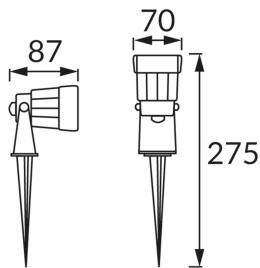

KARTA INFORMACYJNA PRODUKTU