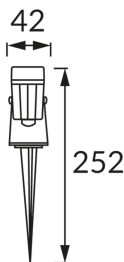

INFORMAČNÝ LIST VÝROBKU