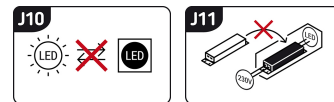

# INFORMAČNÝ LIST VÝROBKU

Možnosť výmeny svetelných zdrojov a/alebo ovládacích zariadení bez trvalého poškodenia výrobku

## ZÁKLADNÉ INFORMÁCIE

Názov produktu:	<b>PLANT LED 3W BLACK NW</b>
Ideus index:	<b>03129</b>
Čiarový kód EAN:	<b>5901477331299</b>
Farba :	<b>čierna</b>
Materiál:	<b>Odliatok z hliníkovej zliatiny</b>
Výška:	<b>252 mm</b>
Šírka:	<b>42 mm</b>
Hĺbka:	<b>77 mm</b>
Balenie krabica:	<b>50 ks.</b>

## PARAMETRE VÝROBKU

Napájanie:	<b>230V 50Hz</b>
Výkon:	<b>3 W</b>
Určený svetelný zdroj:	<b>COB LED, súčasť dodávky</b>
	<b>Nevymeniteľný svetelný zdroj</b>
	<b>Nepoužívajte so sieťovým stmievačom</b>
Svetelný tok svietidla:	<b>180 lm</b>
Farba svetla:	<b>Neutrálna biela</b>
Vyžarovací uhol:	<b>60°</b>
Čas použiteľnosti L70B50 v h:	<b>35 000 h</b>
Výrobok má možnosť nastavenia smeru svietenia:	<b>áno</b>
Svetelný tok zdroja svetla pre referenčnú teplotu farby:	<b>220 lm</b>
Teplota farieb:	<b>4200 K</b>
Index reprodukcie farieb Ra:	<b>81</b>
Trieda ochrany pred úrazom elektrickým prúdom:	<b>1</b>
Stupeň ochrany poskytovaného pred vniknutím prachom, náhodným kontaktom a vodou:	<b>IP65</b>
	<b>K vonkajšiemu alebo vnútornému použitiu</b>
Činiteľ fázového posunu (DF, cos φ1):	<b>0.505</b>
CE	<b>Vyhlásenie o zhode</b>