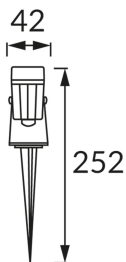

KARTA INFORMACYJNA PRODUKTU

Możliwość wymiany źródeł światła i/lub oddzielnego sprzętu sterującego bez trwałego zniszczenia produktu

INFORMACJE PODSTAWOWE

Nazwa produktu:	PLANT LED 3W BLACK NW
Indeks Ideus:	03129
Kod kreskowy EAN:	5901477331299
Kolor:	Czarny
Materiał:	Odlew stopu aluminium
Wysokość:	252 mm
Szerokość:	42 mm
Głębokość:	77 mm
Opakowanie zbiorcze:	100 szt.

PARAMETRY PRODUKTU

Zasilanie:	230V 50Hz
Moc:	3 W
Dedykowane źródło światła:	COB LED, w komplecie
	Niewymienne źródło światła
	Nie stosować ze ściemniaczem
Strumień świetlny oprawy:	180 lm
Barwa światła:	Neutralna biała
Kąt rozsyłu światłości:	60°
Okres trwałości L70B50 w h:	35 000 h
Możliwość regulacji kierunku świecenia:	Tak
Strumień świetlny źródła światła dla referencyjnej temperatury barwowej:	220 lm
Temperatura barwowa:	4200 K
Współczynnik oddawania barw Ra:	81
Klasa ochrony przed porażeniem elektrycznym:	1
Stopień odporności na wnikanie ciał stałych i wilgoci:	IP65
	Do zastosowania na zewnątrz lub wewnątrz
Współczynnik przesuwu fazowego (DF, cos φ1):	0.505
CE	Deklaracja zgodności