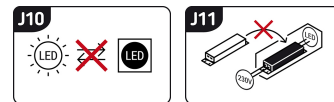

KARTA INFORMACYJNA PRODUKTU

Możliwość wymiany źródeł światła i/lub oddzielnego sprzętu sterującego bez trwałego zniszczenia produktu

INFORMACJE PODSTAWOWE

Nazwa produktu:	PLANT LED 3W BLACK NW
Indeks Ideus:	03129
Kod kreskowy EAN:	5901477331299
Kolor:	Czarny
Materiał:	Odlew stopu aluminium
Wysokość:	252 mm
Szerokość:	42 mm
Głębokość:	77 mm
Opakowanie zbiorcze:	100 szt.

PARAMETRY PRODUKTU

Zasilanie:	230V 50Hz
Moc:	3 W
Dedykowane źródło światła:	COB LED, w komplecie
	Niewymienne źródło światła
	Nie stosować ze ściemniaczem
Strumień świetlny oprawy:	180 lm
Barwa światła:	Neutralna biała
Kąt rozsyłu światłości:	60°
Okres trwałości L70B50 w h:	35 000 h
Możliwość regulacji kierunku świecenia:	Tak
Strumień świetlny źródła światła dla referencyjnej temperatury barwowej:	220 lm
Temperatura barwowa:	4200 K
Współczynnik oddawania barw Ra:	81
Klasa ochrony przed porażeniem elektrycznym:	1
Stopień odporności na wnikanie ciał stałych i wilgoci:	IP65
	Do zastosowania na zewnątrz lub wewnątrz
Współczynnik przesuwu fazowego (DF, cos φ1):	0.505
CE	Deklaracja zgodności