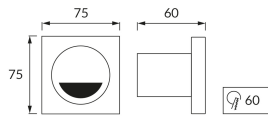

ІНФОРМАЦІЙНА КАРТКА ТОВАРУ

Можливість заміни джерел світла та/або механізмів керування без незворотного пошкодження виробу

ОСНОВНА ІНФОРМАЦІЯ

Назва продукту:	KAMI LED D 3,5W WHITE CW
Індекс Ideus:	03124
EAN штрих-код:	5901477331244
Колір :	білий
Матеріал:	лиття з алюмінієвого сплаву, скло
Висота:	75 mm
Ширина:	75 mm
Глибина:	60 mm
Упаковка в коробці:	50 шт.

ПАРАМЕТРИ ТОВАРУ

Живлення:	230V 50Hz
Потужність:	3,5 W
Спеціалізоване джерело світла:	SMD LED, в комплекті
	незмінне джерело світла
	не використовуйте з диммером
Світловий потік світильника:	210 lm
Світлий колір:	холодний білий
Кут розсилання сили світла:	140°
Термін придатності L70B50, год:	35 000 h
У виробі реалізована можливість регулювання напряму освітлення:	ні
Світловий потік джерела світла для еталонної колірної температури:	270 lm
Температура кольору:	6900 K
Коефіцієнт віддавання барв Ra:	81
Клас захисту від ушкодження струмом:	2
ступінь стійкості до проникнення твердих предметів і вологи:	IP44
	для застосування лише всередині приміщень
CE	Декларація про відповідність