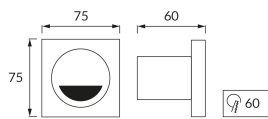

INFORMAČNÝ LIST VÝROBKU

Možnosť výmeny svetelných zdrojov a/alebo ovládacích zariadení bez trvalého poškodenia výrobku

ZÁKLADNÉ INFORMÁCIE

Názov produktu:	KAMI LED D 3,5W WHITE CW
Ideus index:	03124
Čiarový kód EAN:	5901477331244
Farba :	Biela
Materiál:	Odliatok z hliníkovej zliatiny, sklo
Výška:	75 mm
Šírka:	75 mm
Hĺbka:	60 mm
Balenie krabica:	50 ks.

PARAMETRE VÝROBKU

Napájanie:	230V 50Hz
Výkon:	3,5 W
Určený svetelný zdroj:	SMD LED, súčasť dodávky
	Nevymeniteľný svetelný zdroj
	Nepoužívajte so sieťovým stmievačom
Svetelný tok svietidla:	210 lm
Farba svetla:	Studená biela
Vyžarovací uhol:	140°
Čas použiteľnosti L70B50 v h:	35 000 h
Výrobok má možnosť nastavenia smeru svietenia:	Nie
Svetelný tok zdroja svetla pre referenčnú teplotu farby:	270 lm
Teplota farieb:	6900 K
Index reprodukcie farieb Ra:	81
Trieda ochrany pred úrazom elektrickým prúdom:	2
Stupeň ochrany poskytovaného pred vniknutím prachom, náhodným kontaktom a vodou:	IP44
	K vnútornému použitiu
CE	Vyhlásenie o zhode