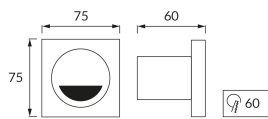

ИНФОРМАЦИОННАЯ КАРТОЧКА ПРОДУКТА

Возможность замены источников света и/или пускорегулирующей аппаратуры без необратимого повреждения изделия

ОСНОВНАЯ ИНФОРМАЦИЯ

Название продукта:	KAMI LED D 3,5W WHITE CW
Индекс Ideus:	03124
Штрих-код EAN:	5901477331244
Цвет :	белый
Материал:	литье из алюминиевого сплава, стекло
Высота:	75 mm
Ширина:	75 mm
Глубина:	60 mm
Упаковка коробки:	50 шт.

PRODUCT PARAMETERS

Питание:	230V 50Hz
Мощность:	3,5 W
Предлагаемый источник света:	SMD LED, в комплекте
	несменный источник света
	не используйте с диммером
Световой поток светильника:	210 lm
Цвет света:	холодный белый
Угол распределения света:	140°
Срок годности L70B50 в ч:	35 000 h
Направление света в изделии можно регулировать:	нет
Световой поток источника света для эталонной цветовой температуры:	270 lm
Температура цвета:	6900 K
Коэффициент цветопередачи Ra:	81
Класс защиты от поражения электрическим током:	2
:	IP44
	для применения внутри
CE	Декларация о соответствии