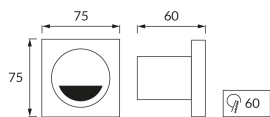

ІНФОРМАЦІЙНА КАРТКА ТОВАРУ

Можливість заміни джерел світла та/або механізмів керування без незворотного пошкодження виробу

ОСНОВНА ІНФОРМАЦІЯ

Назва продукту:	KAMI LED D 3,5W WHITE NW
Індекс Ideus:	03123
EAN штрих-код:	5901477331237
Колір :	білий
Матеріал:	лиття з алюмінієвого сплаву, скло
Висота:	75 mm
Ширина:	75 mm
Глибина:	60 mm
Упаковка в коробці:	50 шт.

ПАРАМЕТРИ ТОВАРУ

Живлення:	230V 50Hz
Потужність:	3,5 W
Спеціалізоване джерело світла:	SMD LED, в комплекті
	незмінне джерело світла
	не використовуйте з диммером
Світловий потік світильника:	210 lm
Світлий колір:	нейтральний білий
Кут розсилання сили світла:	140°
Термін придатності L70B50, год:	35 000 h
У виробі реалізована можливість регулювання напряму освітлення:	ні
Світловий потік джерела світла для еталонної колірної температури:	260 lm
Температура кольору:	4000 K
Коефіцієнт віддавання барв Ra:	81
Клас захисту від ушкодження струмом:	2
ступінь стійкості до проникнення твердих предметів і вологи:	IP44
	для застосування лише всередині приміщень
CE	Декларація про відповідність