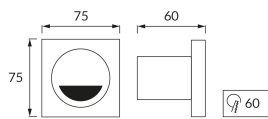

INFORMAČNÝ LIST VÝROBKU