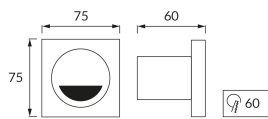

ИНФОРМАЦИОННАЯ КАРТОЧКА ПРОДУКТА