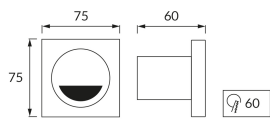

KARTA INFORMACYJNA PRODUKTU