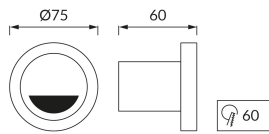

ІНФОРМАЦІЙНА КАРТКА ТОВАРУ