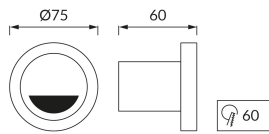

INFORMAČNÝ LIST VÝROBKU