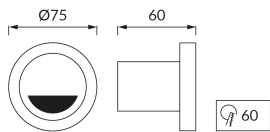

## ІНФОРМАЦІЙНА КАРТКА ТОВАРУ

Можливість заміни джерел світла та/або механізмів керування без незворотного пошкодження виробу

### ОСНОВНА ІНФОРМАЦІЯ

Назва продукту:	<b>KAMI LED C 3,5W WHITE NW</b>
Індекс Ideus:	<b>03121</b>
EAN штрих-код:	<b>5901477331213</b>
Колір :	<b>білий</b>
Матеріал:	<b>лиття з алюмінієвого сплаву, скло</b>
Висота:	<b>75 mm</b>
Ширина:	<b>75 mm</b>
Глибина:	<b>60 mm</b>
Упаковка в коробці:	<b>50 шт.</b>

### ПАРАМЕТРИ ТОВАРУ

Живлення:	<b>230V 50Hz</b>
Потужність:	<b>3,5 W</b>
Спеціалізоване джерело світла:	<b>SMD LED, в комплекті</b>
	<b>незмінне джерело світла</b>
	<b>не використовуйте з диммером</b>
Світловий потік світильника:	<b>210 lm</b>
Світлий колір:	<b>нейтральний білий</b>
Кут розсилання сили світла:	<b>140°</b>
Термін придатності L70B50, год:	<b>35 000 h</b>
У виробі реалізована можливість регулювання напряму освітлення:	<b>ні</b>
Світловий потік джерела світла для еталонної колірної температури:	<b>260 lm</b>
Температура кольору:	<b>4000 K</b>
Коефіцієнт віддавання барв Ra:	<b>81</b>
Клас захисту від ушкодження струмом:	<b>2</b>
ступінь стійкості до проникнення твердих предметів і вологи:	<b>IP44</b>
	<b>для застосування лише всередині приміщень</b>
CE	<b>Декларація про відповідність</b>