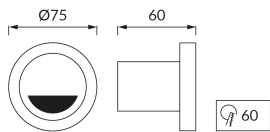

INFORMAČNÝ LIST VÝROBKU

Možnosť výmeny svetelných zdrojov a/alebo ovládacích zariadení bez trvalého poškodenia výrobku

ZÁKLADNÉ INFORMÁCIE

Názov produktu:	KAMI LED C 3,5W WHITE NW
Ideus index:	03121
Čiarový kód EAN:	5901477331213
Farba :	Biela
Materiál:	Odliaatok z hliníkovej zliatiny, sklo
Výška:	75 mm
Šírka:	75 mm
Hĺbka:	60 mm
Balenie krabica:	50 ks.

PARAMETRE VÝROBKU

Napájanie:	230V 50Hz
Výkon:	3,5 W
Určený svetelný zdroj:	SMD LED, súčasť dodávky
	Nevymeniteľný svetelný zdroj
	Nepoužívajte so sieťovým stmievačom
Svetelný tok svietidla:	210 lm
Farba svetla:	Neutrálna biela
Vyžarovací uhol:	140°
Čas použiteľnosti L70B50 v h:	35 000 h
Výrobok má možnosť nastavenia smeru svietenia:	Nie
Svetelný tok zdroja svetla pre referenčnú teplotu farby:	260 lm
Teplota farieb:	4000 K
Index reprodukcie farieb Ra:	81
Trieda ochrany pred úrazom elektrickým prúdom:	2
Stupeň ochrany poskytovaného pred vniknutím prachom, náhodným kontaktom a vodou:	IP44
	K vnútornému použitiu
CE	Vyhlásenie o zhode