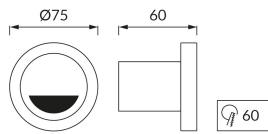

ИНФОРМАЦИОННАЯ КАРТОЧКА ПРОДУКТА