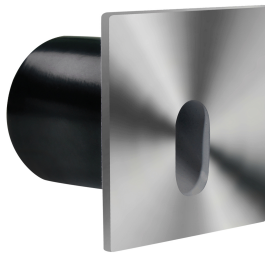

ІНФОРМАЦІЙНА КАРТКА ТОВАРУ

Можливість заміни джерел світла та/або механізмів керування без незворотного пошкодження виробу

ОСНОВНА ІНФОРМАЦІЯ

Назва продукту:	RAFI LED D 3W MAT CHROME NW
Індекс Ideus:	03120
EAN штрих-код:	5901477331206
Колір :	матовий хром
Матеріал:	лиття з алюмінієвого сплаву
Висота:	60 mm
Ширина:	60 mm
Глибина:	60 mm
Упаковка в коробці:	100 шт.

ПАРАМЕТРИ ТОВАРУ

Живлення:	230V 50Hz
Потужність:	3 W
Спеціалізоване джерело світла:	POWER LED, в комплекті
	незмінне джерело світла
	не використовуйте з диммером
Світловий потік світильника:	80 lm
Світлий колір:	нейтральний білий
Кут розсилання сили світла:	140°
Термін придатності L70B50, год:	35 000 h
У виробі реалізована можливість регулювання напряму освітлення:	ні
Світловий потік джерела світла для еталонної колірної температури:	160 lm
Температура кольору:	3900 K
Коефіцієнт віддавання барв Ra:	81
Клас захисту від ушкодження струмом:	2
ступінь стійкості до проникнення твердих предметів і вологи:	IP44
	для застосування лише всередині приміщень
CE	Декларація про відповідність