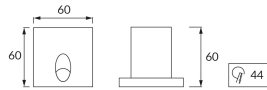

ІНФОРМАЦІЙНА КАРТКА ТОВАРУ

Можливість заміни джерел світла та/або механізмів керування без незворотного пошкодження виробу

ОСНОВНА ІНФОРМАЦІЯ

Назва продукту:	RAFI LED D 3W MAT CHROME NW
Індекс Ideus:	03120
EAN штрих-код:	5901477331206
Колір :	матовий хром
Матеріал:	лиття з алюмінієвого сплаву
Висота:	60 mm
Ширина:	60 mm
Глибина:	60 mm
Упаковка в коробці:	100 шт.

ПАРАМЕТРИ ТОВАРУ

Живлення:	230V 50Hz
Потужність:	3 W
Спеціалізоване джерело світла:	POWER LED, в комплекті
	незмінне джерело світла
	не використовуйте з диммером
Світловий потік світильника:	80 lm
Світлий колір:	нейтральний білий
Кут розсилання сили світла:	140°
Термін придатності L70B50, год:	35 000 h
У виробі реалізована можливість регулювання напряму освітлення:	ні
Світловий потік джерела світла для еталонної колірної температури:	160 lm
Температура кольору:	3900 K
Коефіцієнт віддавання барв Ra:	81
Клас захисту від ушкодження струмом:	2
ступінь стійкості до проникнення твердих предметів і вологи:	IP44
	для застосування лише всередині приміщень
CE	Декларація про відповідність