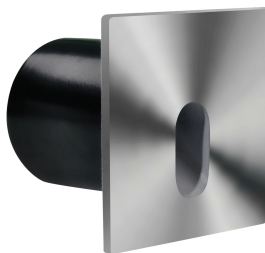

INFORMAČNÝ LIST VÝROBKU

Možnosť výmeny svetelných zdrojov a/alebo ovládacích zariadení bez trvalého poškodenia výrobku

ZÁKLADNÉ INFORMÁCIE

Názov produktu:	RAFI LED D 3W MAT CHROME NW
Ideus index:	03120
Čiarový kód EAN:	5901477331206
Farba :	Matný chróm
Materiál:	Odliatok z hliníkovej zliatiny
Výška:	60 mm
Šírka:	60 mm
Hĺbka:	60 mm
Balenie krabica:	100 ks.

PARAMETRE VÝROBKU

Napájanie:	230V 50Hz
Výkon:	3 W
Určený svetelný zdroj:	POWER LED, súčasť dodávky
	Nevymeniteľný svetelný zdroj
	Nepoužívajte so sieťovým stmievačom
Svetelný tok svietidla:	80 lm
Farba svetla:	Neutrálna biela
Vyžarovací uhol:	140°
Čas použiteľnosti L70B50 v h:	35 000 h
Výrobok má možnosť nastavenia smeru svietenia:	Nie
Svetelný tok zdroja svetla pre referenčnú teplotu farby:	160 lm
Teplota farieb:	3900 K
Index reprodukcie farieb Ra:	81
Trieda ochrany pred úrazom elektrickým prúdom:	2
Stupeň ochrany poskytovaného pred vniknutím prachom, náhodným kontaktom a vodou:	IP44
	K vnútornému použitiu
CE	Vyhlásenie o zhode