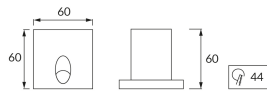

ИНФОРМАЦИОННАЯ КАРТОЧКА ПРОДУКТА

Возможность замены источников света и/или пускорегулирующей аппаратуры без необратимого повреждения изделия

ОСНОВНАЯ ИНФОРМАЦИЯ

Название продукта:	RAFI LED D 3W MAT CHROME NW
Индекс Ideus:	03120
Штрих-код EAN:	5901477331206
Цвет :	матовый хром
Материал:	литье из алюминиевого сплава
Высота:	60 mm
Ширина:	60 mm
Глубина:	60 mm
Упаковка коробки:	100 шт.

PRODUCT PARAMETERS

Питание:	230V 50Hz
Мощность:	3 W
Предлагаемый источник света:	POWER LED, в комплекте
	несменный источник света
	не используйте с диммером
Световой поток светильника:	80 lm
Цвет света:	нейтральный белый
Угол распределения света:	140°
Срок годности L70B50 в ч:	35 000 h
Направление света в изделии можно регулировать:	нет
Световой поток источника света для эталонной цветовой температуры:	160 lm
Температура цвета:	3900 K
Коэффициент цветопередачи Ra:	81
Класс защиты от поражения электрическим током:	2
:	IP44
	для применения внутри
CE	Декларация о соответствии