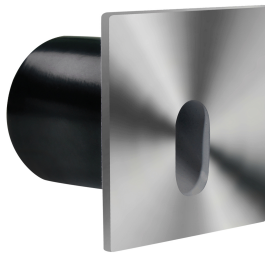

ИНФОРМАЦИОННАЯ КАРТОЧКА ПРОДУКТА

Возможность замены источников света и/или пускорегулирующей аппаратуры без необратимого повреждения изделия

ОСНОВНАЯ ИНФОРМАЦИЯ

Название продукта:	RAFI LED D 3W MAT CHROME NW
Индекс Ideus:	03120
Штрих-код EAN:	5901477331206
Цвет :	матовый хром
Материал:	литье из алюминиевого сплава
Высота:	60 mm
Ширина:	60 mm
Глубина:	60 mm
Упаковка коробки:	100 шт.

PRODUCT PARAMETERS

Питание:	230V 50Hz
Мощность:	3 W
Предлагаемый источник света:	POWER LED, в комплекте
	несменный источник света
	не используйте с диммером
Световой поток светильника:	80 lm
Цвет света:	нейтральный белый
Угол распределения света:	140°
Срок годности L70B50 в ч:	35 000 h
Направление света в изделии можно регулировать:	нет
Световой поток источника света для эталонной цветовой температуры:	160 lm
Температура цвета:	3900 K
Коэффициент цветопередачи Ra:	81
Класс защиты от поражения электрическим током:	2
:	IP44
	для применения внутри
CE	Декларация о соответствии