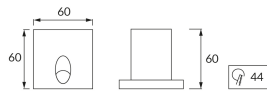

ІНФОРМАЦІЙНА КАРТКА ТОВАРУ

Можливість заміни джерел світла та/або механізмів керування без незворотного пошкодження виробу

ОСНОВНА ІНФОРМАЦІЯ

Назва продукту:	RAFI LED D 3W WHITE NW
Індекс Ideus:	03119
EAN штрих-код:	5901477331190
Колір :	білий
Матеріал:	лиття з алюмінієвого сплаву
Висота:	60 mm
Ширина:	60 mm
Глибина:	60 mm
Упаковка в коробці:	100 шт.

ПАРАМЕТРИ ТОВАРУ

Живлення:	230V 50Hz
Потужність:	3 W
Спеціалізоване джерело світла:	POWER LED, в комплекті
	незмінне джерело світла
	не використовуйте з диммером
Світловий потік світильника:	80 lm
Світлий колір:	нейтральний білий
Кут розсилання сили світла:	140°
Термін придатності L70B50, год:	35 000 h
У виробі реалізована можливість регулювання напряму освітлення:	ні
Світловий потік джерела світла для еталонної колірної температури:	160 lm
Температура кольору:	3900 K
Коефіцієнт віддавання барв Ra:	81
Клас захисту від ушкодження струмом:	2
ступінь стійкості до проникнення твердих предметів і вологи:	IP44
	для застосування лише всередині приміщень
CE	Декларація про відповідність