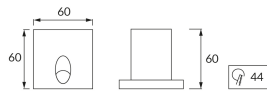

INFORMAČNÝ LIST VÝROBKU