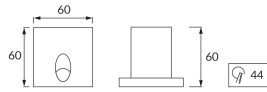

KARTA INFORMACYJNA PRODUKTU

Możliwość wymiany źródeł światła i/lub oddzielnego sprzętu sterującego bez trwałego zniszczenia produktu

INFORMACJE PODSTAWOWE

Nazwa produktu:	RAFI LED D 3W WHITE NW
Indeks Ideus:	03119
Kod kreskowy EAN:	5901477331190
Kolor:	Biały
Materiał:	Odlew stopu aluminium
Wysokość:	60 mm
Szerokość:	60 mm
Głębokość:	60 mm
Opakowanie zbiorcze:	100 szt.

PARAMETRY PRODUKTU

Zasilanie:	230V 50Hz
Moc:	3 W
Dedykowane źródło światła:	POWER LED, w komplecie
	Niewymienne źródło światła
	Nie stosować ze ściemniaczem
Strumień świetlny oprawy:	80 lm
Barwa światła:	Neutralna biała
Kąt rozsyłu światłości:	140°
Okres trwałości L70B50 w h:	35 000 h
Możliwość regulacji kierunku świecenia:	Nie
Strumień świetlny źródła światła dla referencyjnej temperatury barwowej:	160 lm
Temperatura barwowa:	3900 K
Współczynnik oddawania barw Ra:	81
Klasa ochronności przed porażeniem elektrycznym:	2
Stopień odporności na wnikanie ciał stałych i wilgoci:	IP44
	Do zastosowania wewnątrz
CE	Deklaracja zgodności