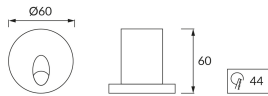

INFORMAČNÝ LIST VÝROBKU

Možnosť výmeny svetelných zdrojov a/alebo ovládacích zariadení bez trvalého poškodenia výrobku

ZÁKLADNÉ INFORMÁCIE

Názov produktu:	RAFI LED C 3W MAT CHROME NW
Ideus index:	03118
Čiarový kód EAN:	5901477331183
Farba :	Matný chróm
Materiál:	Odliatok z hliníkovej zliatiny
Výška:	60 mm
Šírka:	60 mm
Hĺbka:	60 mm
Balenie krabica:	100 ks.

PARAMETRE VÝROBKU

Napájanie:	230V 50Hz
Výkon:	3 W
Určený svetelný zdroj:	POWER LED, súčasť dodávky
	Nevymeniteľný svetelný zdroj
	Nepoužívajte so sieťovým stmievačom
Svetelný tok svietidla:	80 lm
Farba svetla:	Neutrálna biela
Vyžarovací uhol:	140°
Čas použiteľnosti L70B50 v h:	35 000 h
Výrobok má možnosť nastavenia smeru svietenia:	Nie
Svetelný tok zdroja svetla pre referenčnú teplotu farby:	160 lm
Teplota farieb:	3900 K
Index reprodukcie farieb Ra:	81
Trieda ochrany pred úrazom elektrickým prúdom:	2
Stupeň ochrany poskytovaného pred vniknutím prachom, náhodným kontaktom a vodou:	IP44
	K vnútornému použitiu
CE	Vyhlásenie o zhode