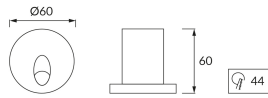

ИНФОРМАЦИОННАЯ КАРТОЧКА ПРОДУКТА

Возможность замены источников света и/или пускорегулирующей аппаратуры без необратимого повреждения изделия

ОСНОВНАЯ ИНФОРМАЦИЯ

| | |
|--------------------|-------------------------------------|
| Название продукта: | RAFI LED C 3W MAT CHROME NW |
| Индекс Ideus: | 03118 |
| Штрих-код EAN: | 5901477331183 |
| Цвет : | матовый хром |
| Материал: | литье из алюминиевого сплава |
| Высота: | 60 mm |
| Ширина: | 60 mm |
| Глубина: | 60 mm |
| Упаковка коробки: | 100 шт. |

PRODUCT PARAMETERS

| | |
|--|----------------------------------|
| Питание: | 230V 50Hz |
| Мощность: | 3 W |
| Предлагаемый источник света: | POWER LED, в комплекте |
| | несменный источник света |
| | не используйте с диммером |
| Световой поток светильника: | 80 lm |
| Цвет света: | нейтральный белый |
| Угол распределения света: | 140° |
| Срок годности L70B50 в ч: | 35 000 h |
| Направление света в изделии можно регулировать: | нет |
| Световой поток источника света для эталонной цветовой температуры: | 160 lm |
| Температура цвета: | 3900 K |
| Коэффициент цветопередачи Ra: | 81 |
| Класс защиты от поражения электрическим током: | 2 |
| : | IP44 |
| | для применения внутри |
| CE | Декларация о соответствии |