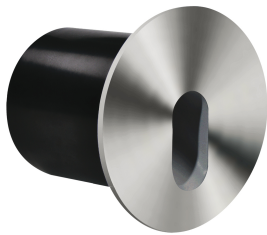

ИНФОРМАЦИОННАЯ КАРТОЧКА ПРОДУКТА

Возможность замены источников света и/или пускорегулирующей аппаратуры без необратимого повреждения изделия

ОСНОВНАЯ ИНФОРМАЦИЯ

| | |
|--------------------|-------------------------------------|
| Название продукта: | RAFI LED C 3W MAT CHROME NW |
| Индекс Ideus: | 03118 |
| Штрих-код EAN: | 5901477331183 |
| Цвет : | матовый хром |
| Материал: | литье из алюминиевого сплава |
| Высота: | 60 mm |
| Ширина: | 60 mm |
| Глубина: | 60 mm |
| Упаковка коробки: | 100 шт. |

PRODUCT PARAMETERS

| | |
|--|----------------------------------|
| Питание: | 230V 50Hz |
| Мощность: | 3 W |
| Предлагаемый источник света: | POWER LED, в комплекте |
| | несменный источник света |
| | не используйте с диммером |
| Световой поток светильника: | 80 lm |
| Цвет света: | нейтральный белый |
| Угол распределения света: | 140° |
| Срок годности L70B50 в ч: | 35 000 h |
| Направление света в изделии можно регулировать: | нет |
| Световой поток источника света для эталонной цветовой температуры: | 160 lm |
| Температура цвета: | 3900 K |
| Коэффициент цветопередачи Ra: | 81 |
| Класс защиты от поражения электрическим током: | 2 |
| : | IP44 |
| | для применения внутри |
| CE | Декларация о соответствии |