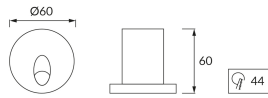

ІНФОРМАЦІЙНА КАРТКА ТОВАРУ