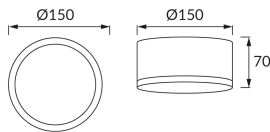

INFORMAČNÝ LIST VÝROBKU

Možnosť výmeny svetelných zdrojov a/alebo ovládacích zariadení bez trvalého poškodenia výrobku

ZÁKLADNÉ INFORMÁCIE

Názov produktu:	ROLEN LED 15W WHITE CCT
Ideus index:	03110
Čiarový kód EAN:	5901477331107
Farba :	Biela
Materiál:	Hliník, plast
Výška:	70 mm
Šírka:	150 mm
Hĺbka:	150 mm
Balenie krabica:	40 ks.

KOMENTÁRE

Trojstupňová regulácia teploty farieb (WW, NW, CW)

PARAMETRE VÝROBKU

Napájanie:	230V 50Hz
Výkon:	15 W
Určený svetelný zdroj:	SMD LED, súčasť dodávky
	Nevymeniteľný svetelný zdroj
	Nepoužívajte so sieťovým stmievačom
Svetelný tok svietidiel:	1 330 lm
Farba svetla:	Teplá biela/neutrálna biela/studená biela
Vyžarovací uhol:	140°
Čas použiteľnosti L70B50 v h:	35 000 h
Výrobok má možnosť nastavenia smeru svietenia:	Nie
Svetelný tok zdroja svetla pre referenčnú teplotu farby:	1 900 lm
Teplota farieb:	3000K/4200K/6500K
Index reprodukcie farieb Ra:	81
Trieda ochrany pred úrazom elektrickým prúdom:	1
Stupeň ochrany poskytovaného pred vniknutím prachom, náhodným kontaktom a vodou:	IP20
	K vnútornému použitiu
Činiteľ fázového posunu (DF, cos φ1):	0.860
CE	Vyhlásenie o zhode