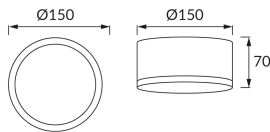

KARTA INFORMACYJNA PRODUKTU

Możliwość wymiany źródeł światła i/lub oddzielnego sprzętu sterującego bez trwałego zniszczenia produktu

INFORMACJE PODSTAWOWE

Nazwa produktu:	ROLEN LED 15W WHITE CCT
Indeks Ideus:	03110
Kod kreskowy EAN:	5901477331107
Kolor:	Biały
Materiał:	Aluminium, tworzywo sztuczne
Wysokość:	70 mm
Szerokość:	150 mm
Głębokość:	150 mm
Opakowanie zbiorcze:	40 szt.

UWAGI

Trzystopniowa regulacja temperatury barwowej (WW, NW, CW)

PARAMETRY PRODUKTU

Zasilanie:	230V 50Hz
Moc:	15 W
Dedykowane źródło światła:	SMD LED, w komplecie
	Niewymienne źródło światła
	Nie stosować ze ściemniaczem
Strumień świetlny oprawy:	1 330 lm
Barwa światła:	Ciepłobiała/neutralna biała/zimnobiała
Kąt rozsyłu światłości:	140°
Okres trwałości L70B50 w h:	35 000 h
Możliwość regulacji kierunku świecenia:	Nie
Strumień świetlny źródła światła dla referencyjnej temperatury barwowej:	1 900 lm
Temperatura barwowa:	3000K/4200K/6500K
Współczynnik oddawania barw Ra:	81
Klasa ochronności przed porażeniem elektrycznym:	1
Stopień odporności na wnikanie ciał stałych i wilgoci:	IP20
	Do zastosowania wewnątrz
Współczynnik przesuwu fazowego (DF, $\cos \varphi 1$):	0.860
CE	Deklaracja zgodności