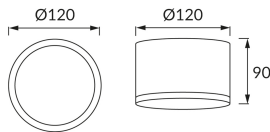

INFORMAČNÝ LIST VÝROBKU

Možnosť výmeny svetelných zdrojov a/alebo ovládacích zariadení bez trvalého poškodenia výrobku

ZÁKLADNÉ INFORMÁCIE

Názov produktu:	ROLEN LED 10W WHITE CCT
Ideus index:	03109
Čiarový kód EAN:	5901477331091
Farba :	Biela
Materiál:	Hliník, plast
Výška:	90 mm
Šírka:	120 mm
Hĺbka:	120 mm
Balenie krabica:	50 ks.

KOMENTÁRE

Trojstupňová regulácia teploty farieb (WW, NW, CW)

PARAMETRE VÝROBKU

Napájanie:	230V 50Hz
Výkon:	10 W
Určený svetelný zdroj:	SMD LED, súčasť dodávky
	Nevymeniteľný svetelný zdroj
	Nepoužívajte so sieťovým stmievačom
Svetelný tok svietidiel:	840 lm
Farba svetla:	Teplá biela/neutrálna biela/studená biela
Vyžarovací uhol:	140°
Čas použiteľnosti L70B50 v h:	35 000 h
Výrobok má možnosť nastavenia smeru svietenia:	Nie
Svetelný tok zdroja svetla pre referenčnú teplotu farby:	1 180 lm
Teplota farieb:	3000K/4200K/6500K
Index reprodukcie farieb Ra:	81
Trieda ochrany pred úrazom elektrickým prúdom:	1
Stupeň ochrany poskytovaného pred vniknutím prachom, náhodným kontaktom a vodou:	IP20
	K vnútornému použitiu
Činiteľ fázového posunu (DF, cos φ1):	0.910
CE	Vyhlásenie o zhode