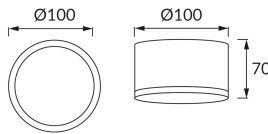

INFORMAČNÝ LIST VÝROBKU