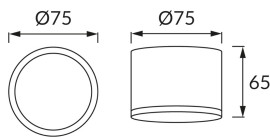

INFORMAČNÝ LIST VÝROBKU