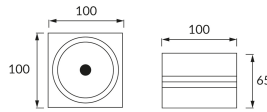

ІНФОРМАЦІЙНА КАРТКА ТОВАРУ

Можливість заміни джерел світла та/або механізмів керування без незворотного пошкодження виробу

ОСНОВНА ІНФОРМАЦІЯ

Назва продукту:	GUSTI LED 10W NW
Індекс Ideus:	03106
EAN штрих-код:	5901477331060
Колір :	срібний
Матеріал:	лиття з алюмінієвого сплаву
Висота:	65 mm
Ширина:	100 mm
Глибина:	100 mm
Упаковка в коробці:	20 шт.

ПАРАМЕТРИ ТОВАРУ

Живлення:	230V 50Hz
Потужність:	10 W
Спеціалізоване джерело світла:	COB LED, в комплекті
	незмінне джерело світла
	не використовуйте з диммером
Світловий потік світильника:	900 lm
Світлий колір:	нейтральний білий
Кут розсилання сили світла:	120°
Термін придатності L70B50, год:	35 000 h
У виробі реалізована можливість регулювання напряму освітлення:	ні
Температура кольору:	4000 K
Коефіцієнт віддавання барв Ra:	80
Клас захисту від ушкодження струмом:	2
ступінь стійкості до проникнення твердих предметів і вологи:	IP20
	для застосування лише всередині приміщень
CE	Декларація про відповідність