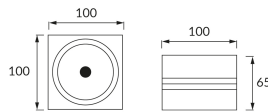

ИНФОРМАЦИОННАЯ КАРТОЧКА ПРОДУКТА

Возможность замены источников света и/или пускорегулирующей аппаратуры без необратимого повреждения изделия

ОСНОВНАЯ ИНФОРМАЦИЯ

Название продукта:	GUSTI LED 10W NW
Индекс Ideus:	03106
Штрих-код EAN:	5901477331060
Цвет :	серебряный
Материал:	литье из алюминиевого сплава
Высота:	65 mm
Ширина:	100 mm
Глубина:	100 mm
Упаковка коробки:	20 шт.

PRODUCT PARAMETERS

Питание:	230V 50Hz
Мощность:	10 W
Предлагаемый источник света:	COB LED, в комплекте
	несменный источник света
	не используйте с диммером
Световой поток светильника:	900 lm
Цвет света:	нейтральный белый
Угол распределения света:	120°
Срок годности L70B50 в ч:	35 000 h
Направление света в изделии можно регулировать:	нет
Температура цвета:	4000 K
Коэффициент цветопередачи Ra:	80
Класс защиты от поражения электрическим током:	2
:	IP20
	для применения внутри
CE	Декларация о соответствии