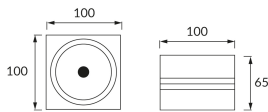

KARTA INFORMACYJNA PRODUKTU

Możliwość wymiany źródeł światła i/lub oddzielnego sprzętu sterującego bez trwałego zniszczenia produktu

INFORMACJE PODSTAWOWE

Nazwa produktu:	GUSTI LED 10W NW
Indeks Ideus:	03106
Kod kreskowy EAN:	5901477331060
Kolor:	Srebrny
Materiał:	Odlew stopu aluminium
Wysokość:	65 mm
Szerokość:	100 mm
Głębokość:	100 mm
Opakowanie zbiorcze:	20 szt.

PARAMETRY PRODUKTU

Zasilanie:	230V 50Hz
Moc:	10 W
Dedykowane źródło światła:	COB LED, w komplecie
	Niewymienne źródło światła
	Nie stosować ze ściemniaczem
Strumień świetlny oprawy:	900 lm
Barwa światła:	Neutralna biała
Kąt rozsyłu światłości:	120°
Okres trwałości L70B50 w h:	35 000 h
Możliwość regulacji kierunku świecenia:	Nie
Temperatura barwowa:	4000 K
Współczynnik oddawania barw Ra:	80
Klasa ochrony przed porażeniem elektrycznym:	2
Stopień odporności na wnikanie ciał stałych i wilgoci:	IP20
	Do zastosowania wewnątrz
CE	Deklaracja zgodności