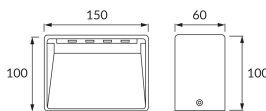

INFORMAČNÝ LIST VÝROBKU

Možnosť výmeny svetelných zdrojov a/alebo ovládacích zariadení bez trvalého poškodenia výrobku

ZÁKLADNÉ INFORMÁCIE

Názov produktu:	BETI LED L 5W NW
Ideus index:	03102
Čiarový kód EAN:	5901477331022
Farba :	Biela
Materiál:	Odliaatok z hliníkovej zliatiny
Výška:	60 mm
Šírka:	150 mm
Hĺbka:	100 mm
Balenie krabica:	25 ks.

PARAMETRE VÝROBKU

Napájanie:	230V 50Hz
Výkon:	5 W
Určený svetelný zdroj:	SMD LED, súčasť dodávky
	Nevymeniteľný svetelný zdroj
	Nepoužívajte so sieťovým stmievačom
Svetelný tok svietidla:	400 lm
Farba svetla:	Neutrálna biela
Vyžarovací uhol:	140°
Čas použiteľnosti L70B50 v h:	35 000 h
Výrobok má možnosť nastavenia smeru svietenia:	Nie
Svetelný tok zdroja svetla pre referenčnú teplotu farby:	510 lm
Teplota farieb:	4200 K
Index reprodukcie farieb Ra:	80
Trieda ochrany pred úrazom elektrickým prúdom:	1
Stupeň ochrany poskytovaného pred vniknutím prachom, náhodným kontaktom a vodou:	IP20
	K vnútornému použitiu
Činiteľ fázového posunu (DF, $\cos \varphi 1$):	0.530
CE	Vyhlásenie o zhode