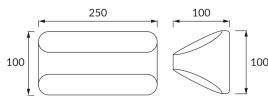

INFORMAČNÝ LIST VÝROBKU

Možnosť výmeny svetelných zdrojov a/alebo ovládacích zariadení bez trvalého poškodenia výrobku

ZÁKLADNÉ INFORMÁCIE

Názov produktu:	BETI LED C 10W NW
Ideus index:	03101
Čiarový kód EAN:	5901477331015
Farba :	Biela
Materiál:	Odliaatok z hliníkovej zliatiny
Výška:	100 mm
Šírka:	250 mm
Hĺbka:	100 mm
Balenie krabica:	20 ks.

PARAMETRE VÝROBKU

Napájanie:	230V 50Hz
Výkon:	10 W
Určený svetelný zdroj:	SMD LED, súčasť dodávky
	Nevymeniteľný svetelný zdroj
	Nepoužívajte so sieťovým stmievačom
Svetelný tok svietidla:	820 lm
Farba svetla:	Neutrálna biela
Vyžarovací uhol:	140°
Čas použiteľnosti L70B50 v h:	35 000 h
Výrobok má možnosť nastavenia smeru svietenia:	Nie
Svetelný tok zdroja svetla pre referenčnú teplotu farby:	1 070 lm
Teplota farieb:	4200 K
Index reprodukcie farieb Ra:	80
Trieda ochrany pred úrazom elektrickým prúdom:	1
Stupeň ochrany poskytovaného pred vniknutím prachom, náhodným kontaktom a vodou:	IP20
	K vnútornému použitiu
Činiteľ fázového posunu (DF, $\cos \varphi 1$):	0.763
CE	Vyhlásenie o zhode