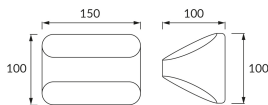

INFORMAČNÝ LIST VÝROBKU

Možnosť výmeny svetelných zdrojov a/alebo ovládacích zariadení bez trvalého poškodenia výrobku

ZÁKLADNÉ INFORMÁCIE

Názov produktu:	BETI LED C 5W NW
Ideus index:	03100
Čiarový kód EAN:	5901477331008
Farba :	Biela
Materiál:	Odliaatok z hliníkovej zliatiny
Výška:	100 mm
Šírka:	150 mm
Hĺbka:	100 mm
Balenie krabica:	20 ks.

PARAMETRE VÝROBKU

Napájanie:	230V 50Hz
Výkon:	5 W
Určený svetelný zdroj:	SMD LED, súčasť dodávky
	Nevymeniteľný svetelný zdroj
	Nepoužívajte so sieťovým stmievačom
Svetelný tok svietidla:	400 lm
Farba svetla:	Neutrálna biela
Vyžarovací uhol:	140°
Čas použiteľnosti L70B50 v h:	35 000 h
Výrobok má možnosť nastavenia smeru svietenia:	Nie
Svetelný tok zdroja svetla pre referenčnú teplotu farby:	510 lm
Teplota farieb:	4200 K
Index reprodukcie farieb Ra:	80
Trieda ochrany pred úrazom elektrickým prúdom:	1
Stupeň ochrany poskytovaného pred vniknutím prachom, náhodným kontaktom a vodou:	IP20
	K vnútornému použitiu
Činiteľ fázového posunu (DF, cos φ1):	0.530
CE	Vyhlásenie o zhode