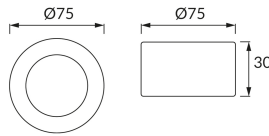

ІНФОРМАЦІЙНА КАРТКА ТОВАРУ