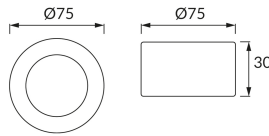

INFORMAČNÝ LIST VÝROBKU