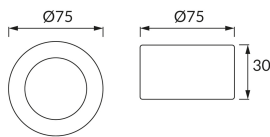

ИНФОРМАЦИОННАЯ КАРТОЧКА ПРОДУКТА

Возможность замены источников света и/или пускорегулирующей аппаратуры без необратимого повреждения изделия

ОСНОВНАЯ ИНФОРМАЦИЯ

Название продукта:	ALFI LED C SILVER NW
Индекс Ideus:	03099
Штрих-код EAN:	5901477330995
Цвет :	серебряный
Материал:	стальной лист, стекло
Высота:	30 mm
Ширина:	75 mm
Глубина:	75 mm
Упаковка коробки:	50 шт.

ПРИМЕЧАНИЯ

поверхностный монтаж

PRODUCT PARAMETERS

Питание:	230V 50Hz
Мощность:	3,5 W
Предлагаемый источник света:	COB LED, в комплекте
	несменный источник света
	не используйте с диммером
Световой поток светильника:	255 lm
Цвет света:	нейтральный белый
Угол распределения света:	120°
Срок годности L70B50 в ч:	35 000 h
Направление света в изделии можно регулировать:	нет
Световой поток источника света для эталонной цветовой температуры:	275 lm
Температура цвета:	4100 K
Коэффициент цветопередачи Ra:	83
Класс защиты от поражения электрическим током:	2
:	IP20
	для применения внутри
CE	Декларация о соответствии