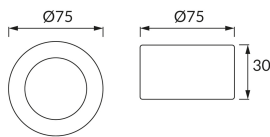

KARTA INFORMACYJNA PRODUKTU

Możliwość wymiany źródeł światła i/lub oddzielnego sprzętu sterującego bez trwałego zniszczenia produktu

INFORMACJE PODSTAWOWE

Nazwa produktu:	ALFI LED C SILVER NW
Indeks Ideus:	03099
Kod kreskowy EAN:	5901477330995
Kolor:	Srebrny
Materiał:	Blacha stalowa, szkło
Wysokość:	30 mm
Szerokość:	75 mm
Głębokość:	75 mm
Opakowanie zbiorcze:	50 szt.

UWAGI

Montaż natynkowy

PARAMETRY PRODUKTU

Zasilanie:	230V 50Hz
Moc:	3,5 W
Dedykowane źródło światła:	COB LED, w komplecie
	Niewymienne źródło światła
	Nie stosować ze ściemniaczem
Strumień świetlny oprawy:	255 lm
Barwa światła:	Neutralna biała
Kąt rozsyłu światłości:	120°
Okres trwałości L70B50 w h:	35 000 h
Możliwość regulacji kierunku świecenia:	Nie
Strumień świetlny źródła światła dla referencyjnej temperatury barwowej:	275 lm
Temperatura barwowa:	4100 K
Współczynnik oddawania barw Ra:	83
Klasa ochrony przed porażeniem elektrycznym:	2
Stopień odporności na wnikanie ciał stałych i wilgoci:	IP20
	Do zastosowania wewnątrz
CE	Deklaracja zgodności