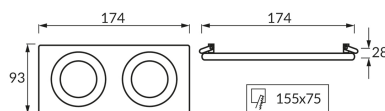

KARTA INFORMACYJNA PRODUKTU

INFORMACJE PODSTAWOWE

Nazwa produktu:	ALUM L SILVER
Indeks Ideus:	03098
Kod kreskowy EAN:	5901477330988
Kolor:	Srebrny
Materiał:	Aluminium
Wysokość:	28 mm
Szerokość:	174 mm
Głębokość:	93 mm
Opakowanie zbiorcze:	50 szt.

PARAMETRY PRODUKTU

Zasilanie:	220-240V 50/60Hz
Moc:	2 x max 50 W
Rodzaj trzonka:	GU10
Dedykowane źródło światła:	LED
	Możliwość wymiany źródła światła
Możliwość regulacji kierunku świecenia:	Tak
Klasa ochrony przed porażeniem elektrycznym:	2
Stopień odporności na wnikanie ciał stałych i wilgoci:	IP20
	Do zastosowania wewnątrz
CE	Deklaracja zgodności