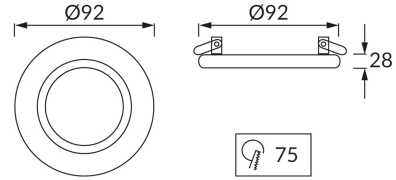

## ІНФОРМАЦІЙНА КАРТКА ТОВАРУ

### ОСНОВНА ІНФОРМАЦІЯ

Назва продукту:	<b>ALUM C SILVER</b>
Індекс Ideus:	<b>03096</b>
EAN штрих-код:	<b>5901477330964</b>
Колір :	<b>срібний</b>
Матеріал:	<b>алюміній</b>
Висота:	<b>28 mm</b>
Ширина:	<b>92 mm</b>
Глибина:	<b>92 mm</b>
Упаковка в коробці:	<b>50 шт.</b>

### ПАРАМЕТРИ ТОВАРУ

Живлення:	<b>220-240V 50/60Hz</b>
Потужність:	<b>max 50 W</b>
Цоколь:	<b>GU10</b>
Спеціалізоване джерело світла:	<b>LED</b>
	<b>Можливість заміни джерела світла</b>
У виробі реалізована можливість регулювання напряму освітлення:	<b>так</b>
Клас захисту від ушкодження струмом:	<b>2</b>
ступінь стійкості до проникнення твердих предметів і вологи:	<b>IP20</b>
	<b>для застосування лише всередині приміщень</b>
CE	<b>Декларація про відповідність</b>