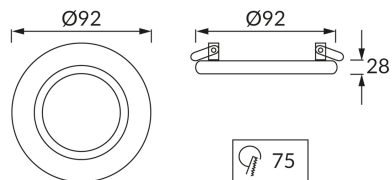

ИНФОРМАЦИОННАЯ КАРТОЧКА ПРОДУКТА

ОСНОВНАЯ ИНФОРМАЦИЯ

Название продукта:	ALUM C SILVER
Индекс Ideus:	03096
Штрих-код EAN:	5901477330964
Цвет :	серебряный
Материал:	алюминий
Высота:	28 mm
Ширина:	92 mm
Глубина:	92 mm
Упаковка коробки:	50 шт.

PRODUCT PARAMETERS

Питание:	220-240V 50/60Hz
Мощность:	max 50 W
Цоколь:	GU10
Предлагаемый источник света:	LED
	Возможность замены источника света
Направление света в изделии можно регулировать:	да
Класс защиты от поражения электрическим током:	2
:	IP20
	для применения внутри
CE	Декларация о соответствии