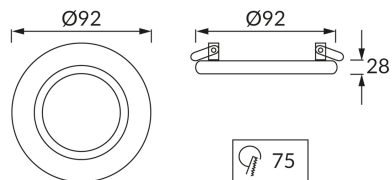

KARTA INFORMACYJNA PRODUKTU

INFORMACJE PODSTAWOWE

Nazwa produktu:	ALUM C SILVER
Indeks Ideus:	03096
Kod kreskowy EAN:	5901477330964
Kolor:	Srebrny
Materiał:	Aluminium
Wysokość:	28 mm
Szerokość:	92 mm
Głębokość:	92 mm
Opakowanie zbiorcze:	50 szt.

PARAMETRY PRODUKTU

Zasilanie:	220-240V 50/60Hz
Moc:	max 50 W
Rodzaj trzonka:	GU10
Dedykowane źródło światła:	LED
	Możliwość wymiany źródła światła
Możliwość regulacji kierunku świecenia:	Tak
Klasa ochronności przed porażeniem elektrycznym:	2
Stopień odporności na wnikanie ciał stałych i wilgoci:	IP20
	Do zastosowania wewnątrz
CE	Deklaracja zgodności