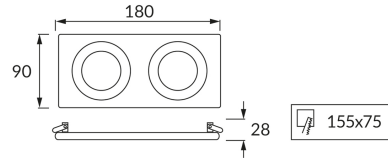

INFORMAČNÝ LIST VÝROBKU**ZÁKLADNÉ INFORMÁCIE**

Názov produktu:	STAN L CHROME
Ideus index:	03095
Čiarový kód EAN:	5901477330957
Farba :	Priehľadný/chróm
Materiál:	Odliaatok z hliníkovej zliatiny, sklo
Výška:	28 mm
Šírka:	180 mm
Hĺbka:	90 mm
Balenie krabica:	50 ks.

PARAMETRE VÝROBKU

Napájanie:	220-240V 50/60Hz
Výkon:	2 x max 50 W
Pätica:	GU10
Určený svetelný zdroj:	LED
	Možnosť výmeny svetelného zdroja
Výrobok má možnosť nastavenia smeru svietenia:	Nie
Trieda ochrany pred úrazom elektrickým prúdom:	2
Stupeň ochrany poskytovaného pred vniknutím prachom, náhodným kontaktom a vodou:	IP20
	K vnútornému použitiu
CE	Vyhlásenie o zhode